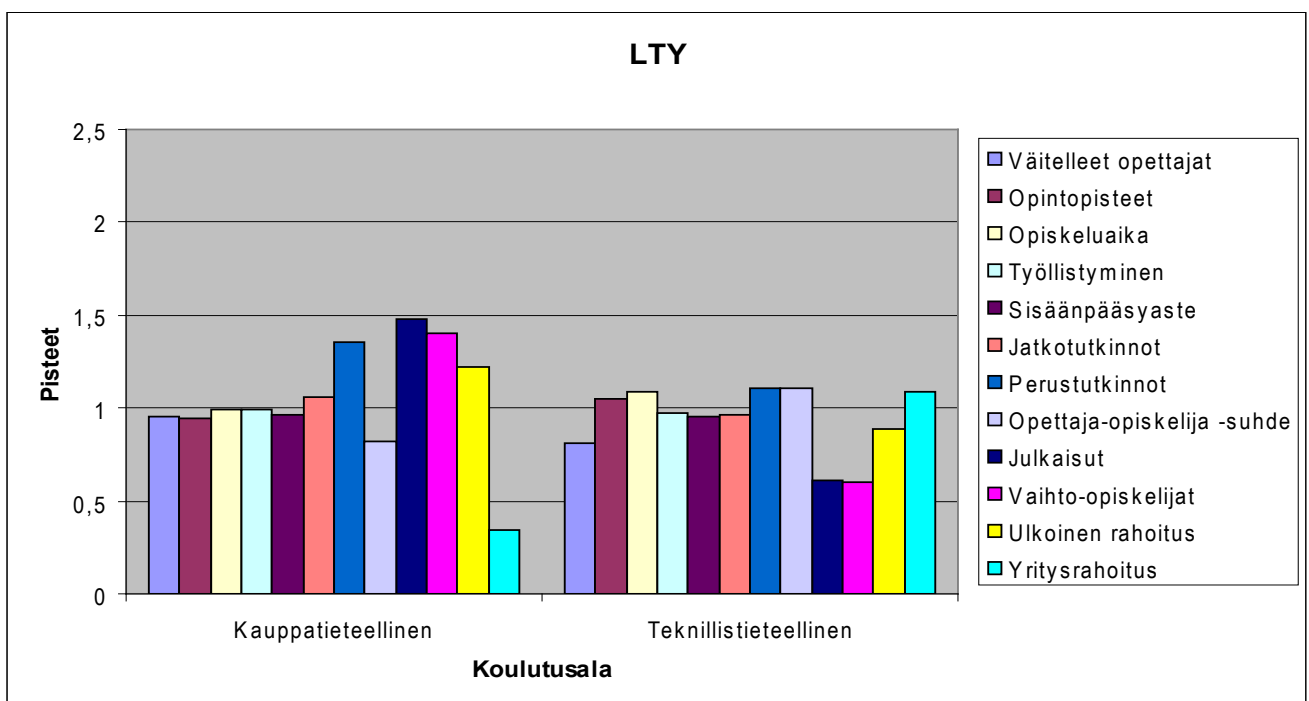

Kesken tarkasteluperiodin perustetut kauppa- ja teknillistieteelliset eivät ole mukana vertailussa

Kesken tarkasteluperiodin perustettu teknillisitieteellinen ja uudelleen käynnistetty hammaslääketieteellinen eivät ole mukana vertailussa

Oikeustieteellinen ja farmasia eivät ole mukana vertailussa, koska niissä voi suorittaa vain alemman korkeakoulututkinnon

LIITE 6

Eläinlääketieteellisen pisteet aina 1, koska sille ei ole vertailukohtaa

Kesken tarkasteluperiodin aloitettu teknillistieteellinen ei ole mukana vertailussa

Kesken tarkasteluperiodin aloitettu kauppatieteellinen puuttuu kuvasta

Kesken tarkasteluperiodin aloitettu teknillistieteellinen ei ole mukana vertailussa