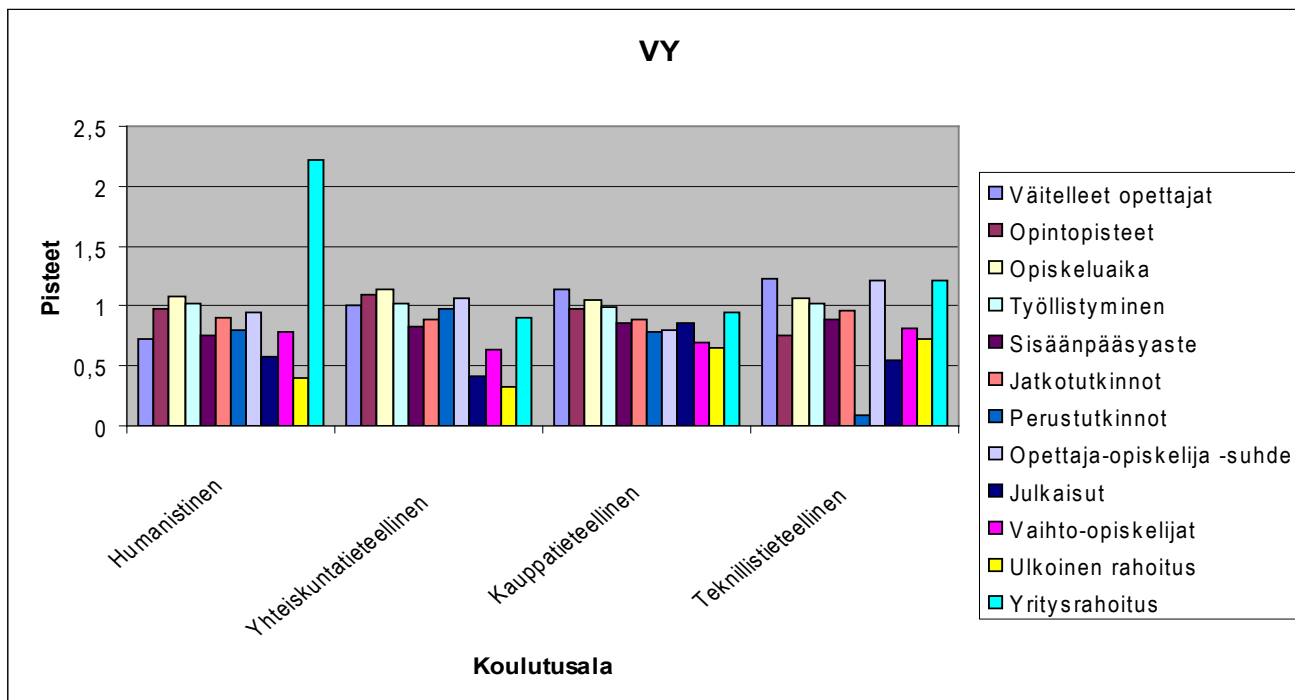

Kesken tarkasteluperiodin perustetut kauppa- ja teknillistieteelliset eivät ole mukana vertailussa

Kesken tarkasteluperiodin perustettu teknillisitieteellinen ja uudelleen käynnistetty hammaslääketieteellinen eivät ole mukana vertailussa

Oikeustieteellinen ja farmasia eivät ole mukana vertailussa, koska niissä voi suorittaa vain alemman korkeakoulututkinnon

LIITE 6

Eläinlääketieteellisen pisteet aina 1, koska sille ei ole vertailukohtaa

Kesken tarkasteluperiodin aloitettu teknillistieteellinen ei ole mukana vertailussa

Kesken tarkasteluperiodin aloitettu kauppatieteellinen puuttuu kuvasta

Kesken tarkasteluperiodin aloitettu teknillistieteellinen ei ole mukana vertailussa