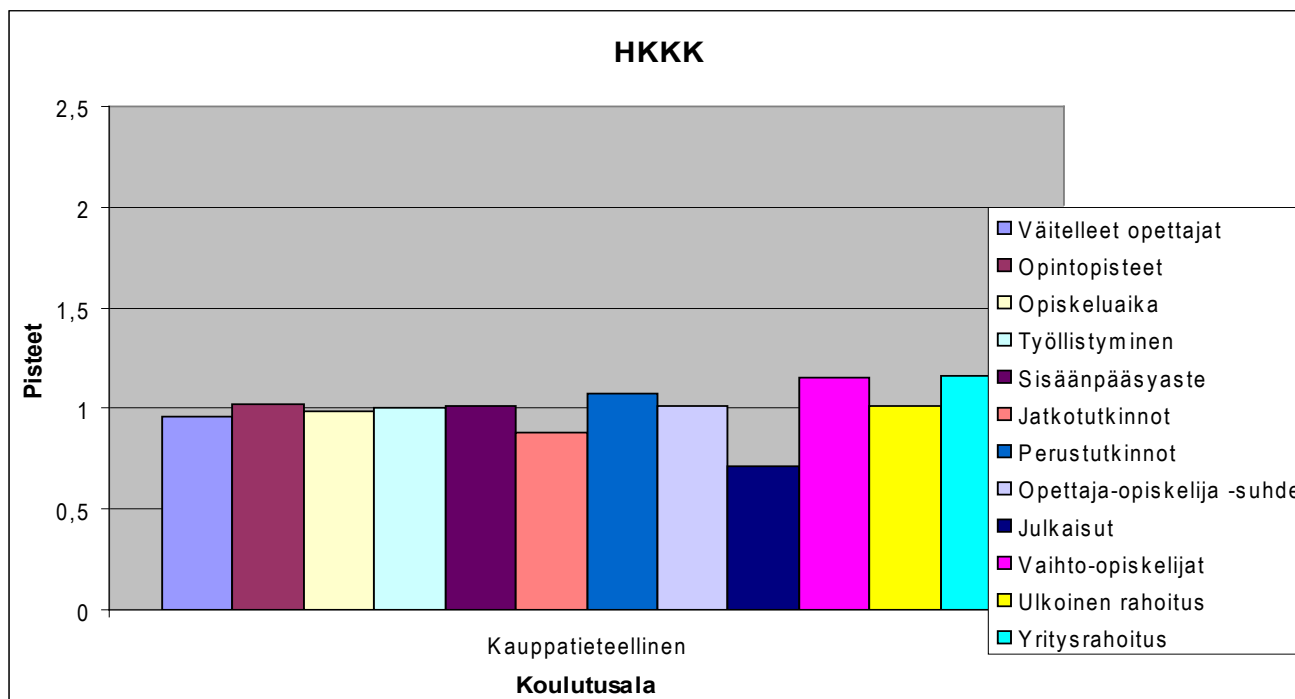

Oikeustieteellinen ja farmasia eivät ole mukana vertailussa, koska niissä voi suorittaa vain alemman korkeakoulututkinnon

LIITE 6

Eläinlääketieteellisen pisteet aina 1, koska sille ei ole vertailukohtaa

Kesken tarkasteluperiodin aloitettu teknillistieteellinen ei ole mukana vertailussa

Kesken tarkasteluperiodin aloitettu kauppatieteellinen puuttuu kuvasta

Kesken tarkasteluperiodin aloitettu teknillistieteellinen ei ole mukana vertailussa