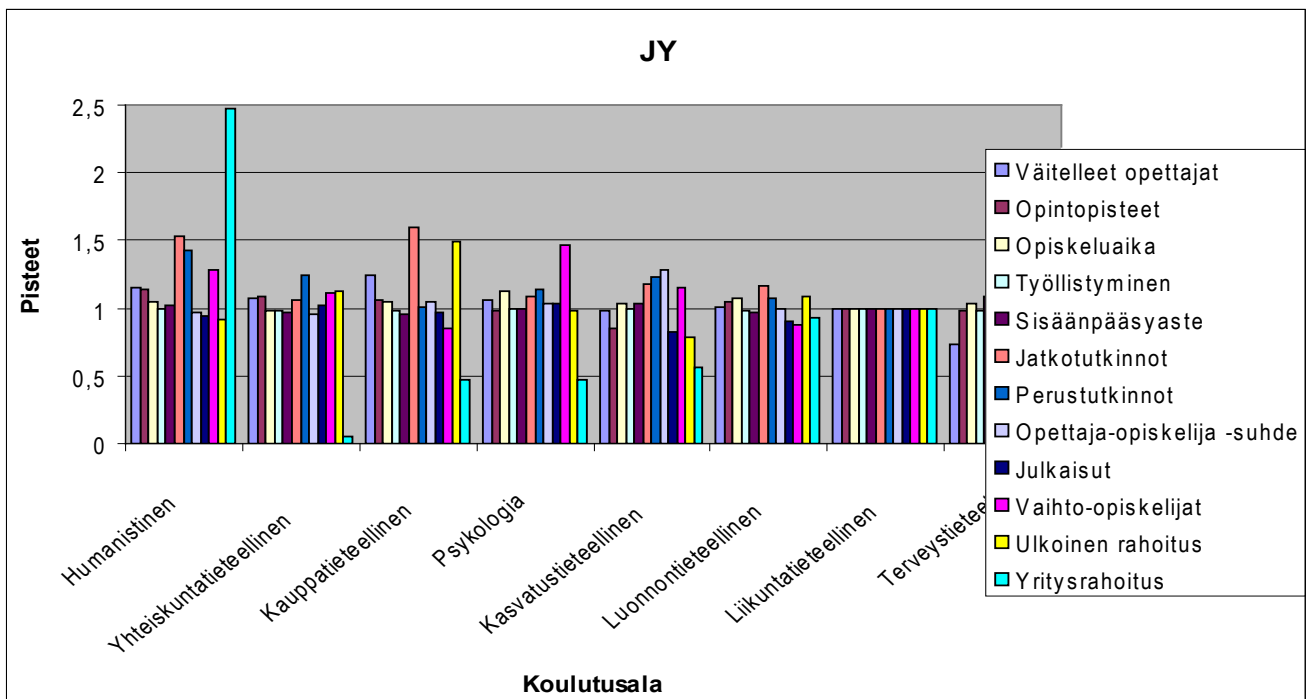

Kesken tarkasteluperiodin perustetut kauppa- ja teknillistieteelliset eivät ole mukana vertailussa

Kesken tarkasteluperiodin perustettu teknillisitieteellinen ja uudelleen käynnistetty hammaslääketieteellinen eivät ole mukana vertailussa

Oikeustieteellinen ja farmasia eivät ole mukana vertailussa, koska niissä voi suorittaa vain alemman korkeakoulututkinnon

LIITE 6

Eläinlääketieteellisen pisteet aina 1, koska sille ei ole vertailukohtaa

Kesken tarkasteluperiodin aloitettu teknillistieteellinen ei ole mukana vertailussa

Kesken tarkasteluperiodin aloitettu kauppatieteellinen puuttuu kuvasta

Kesken tarkasteluperiodin aloitettu teknillistieteellinen ei ole mukana vertailussa

Kesken tarkastelu-periodin aloitettu teknillistieteellinen ja uudelleen aloitettu hammaslääketieteellinen eivät ole mukana vertailussa

Oikeustieteellinen ja farmasia eivät ole mukana vertailussa, koska niissä voi suorittaa vain alemman korkeakoulututkinnon