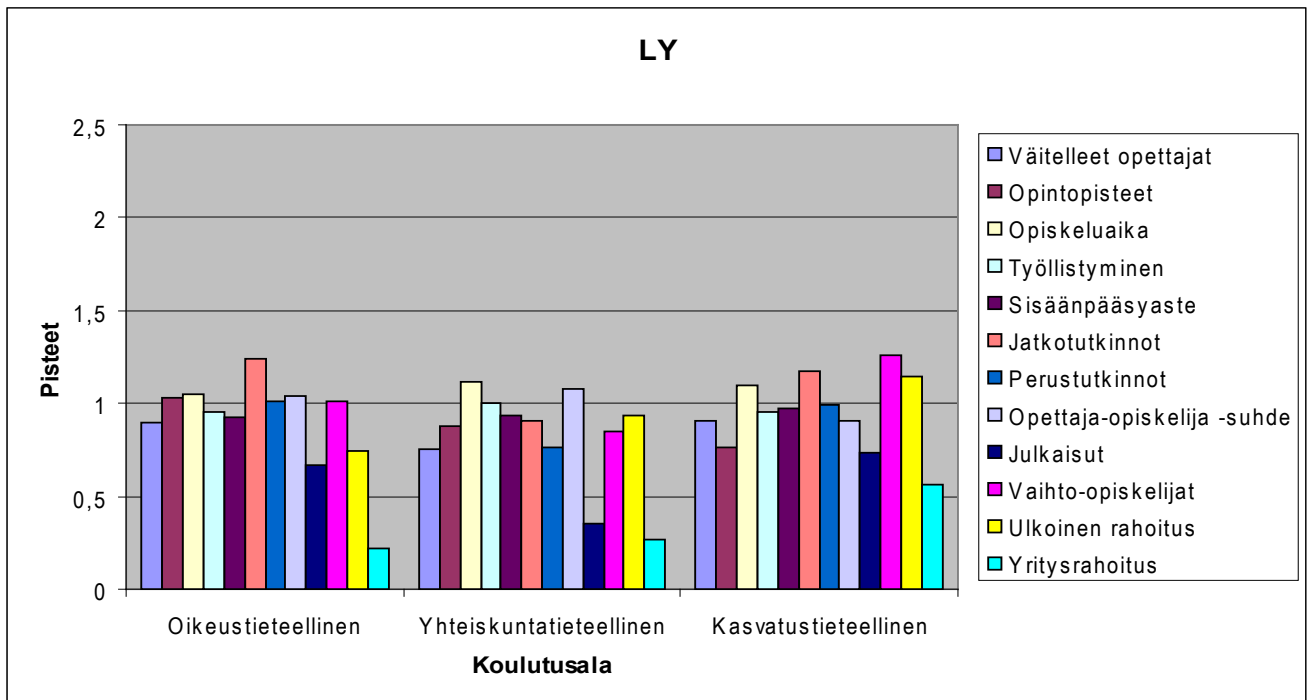

Kesken tarkasteluperiodin perustetut kauppa- ja teknillistieteelliset eivät ole mukana vertailussa

Kesken tarkasteluperiodin perustettu teknillisitieteellinen ja uudelleen käynnistetty hammaslääketieteellinen eivät ole mukana vertailussa

Oikeustieteellinen ja farmasia eivät ole mukana vertailussa, koska niissä voi suorittaa vain alemman korkeakoulututkinnon

LIITE 6

Eläinlääketieteellisen pisteet aina 1, koska sille ei ole vertailukohtaa

Kesken tarkasteluperiodin aloitettu teknillistieteellinen ei ole mukana vertailussa

Kesken tarkasteluperiodin aloitettu kauppatieteellinen puuttuu kuvasta

Kesken tarkasteluperiodin aloitettu teknillistieteellinen ei ole mukana vertailussa