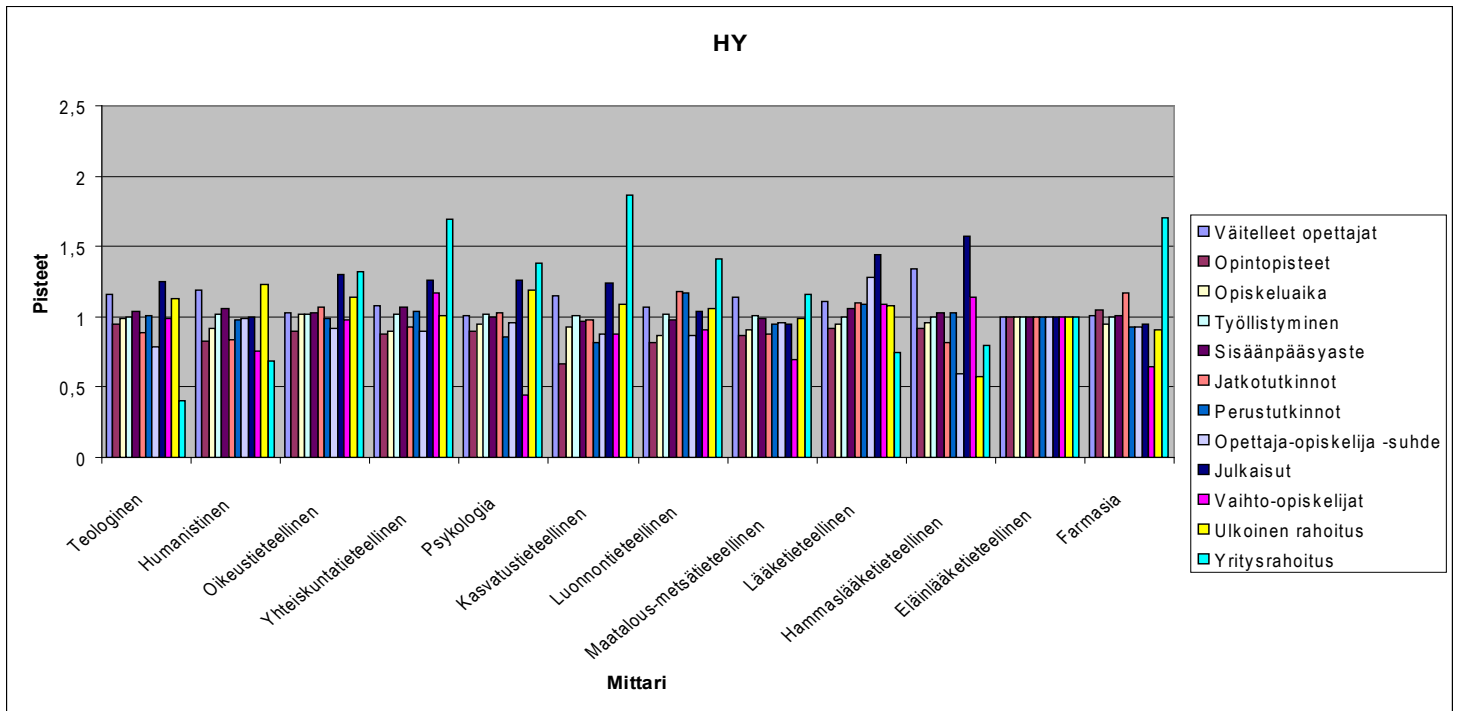

LIITE 5

Kesken tarkasteluperiodin perustettu kauppatieteellinen ei ole mukana vertailussa
Taideteollinen ei ole mukana vertailussa

Teatteri- ja tanssiala ei ole mukana vertailussa

Kesken tarkasteluperiodin perustettu kauppatieteellinen ei ole mukana vertailussa

Kesken tarkasteluperiodin perustetut kauppa- ja teknillistieteelliset eivät ole mukana vertailussa

Kesken tarkasteluperiodin perustettu teknillisitieteellinen ja uudelleen käynnistetty hammaslääketieteellinen eivät ole mukana vertailussa

Oikeustieteellinen ja farmasia eivät ole mukana vertailussa, koska niissä voi suorittaa vain alemman korkeakoulututkinnon

LIITE 6

Eläinlääketieteellisen pisteet aina 1, koska sille ei ole vertailukohtaa