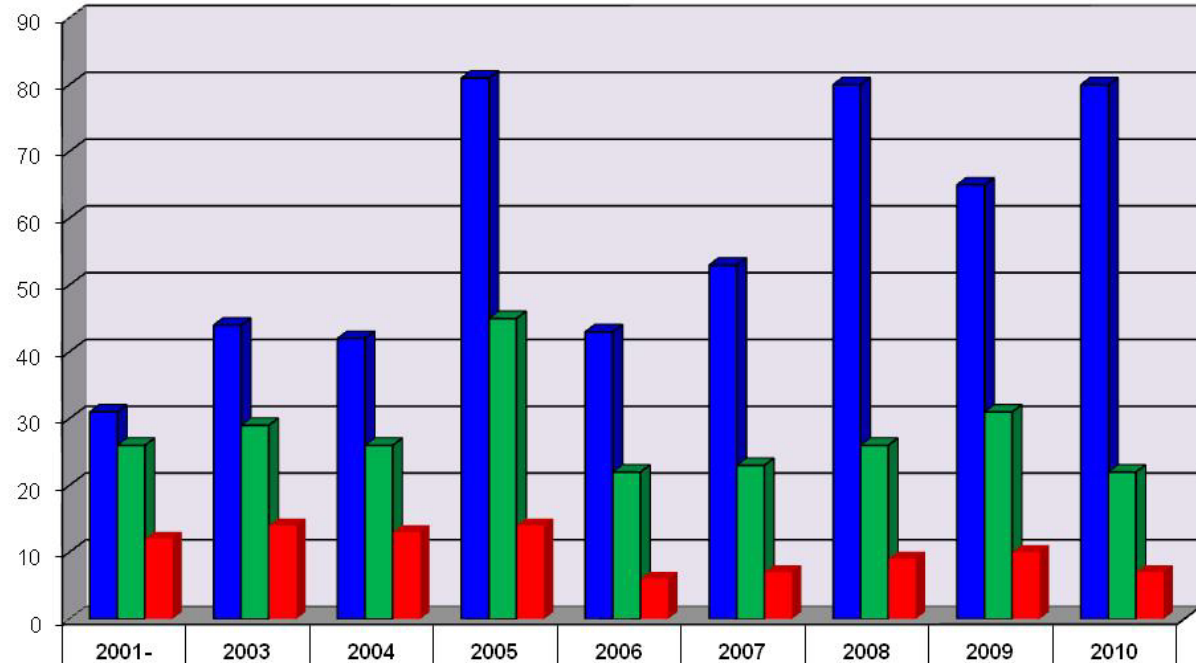

# Mainonnan eettisen neuvoston (MEN) tilastot 2010

# MEN jutut 2001-2010

	2001-2002	2003	2004	2005	2006	2007	2008	2009	2010
■ Mainokset, joista pyydetty lausuntoa	31	44	42	81	43	53	80	65	80
■ Annetut lausunnot	26	29	26	45	22	23	26	31	22
■ Huomautukset	12	14	13	14	6	7	9	10	7