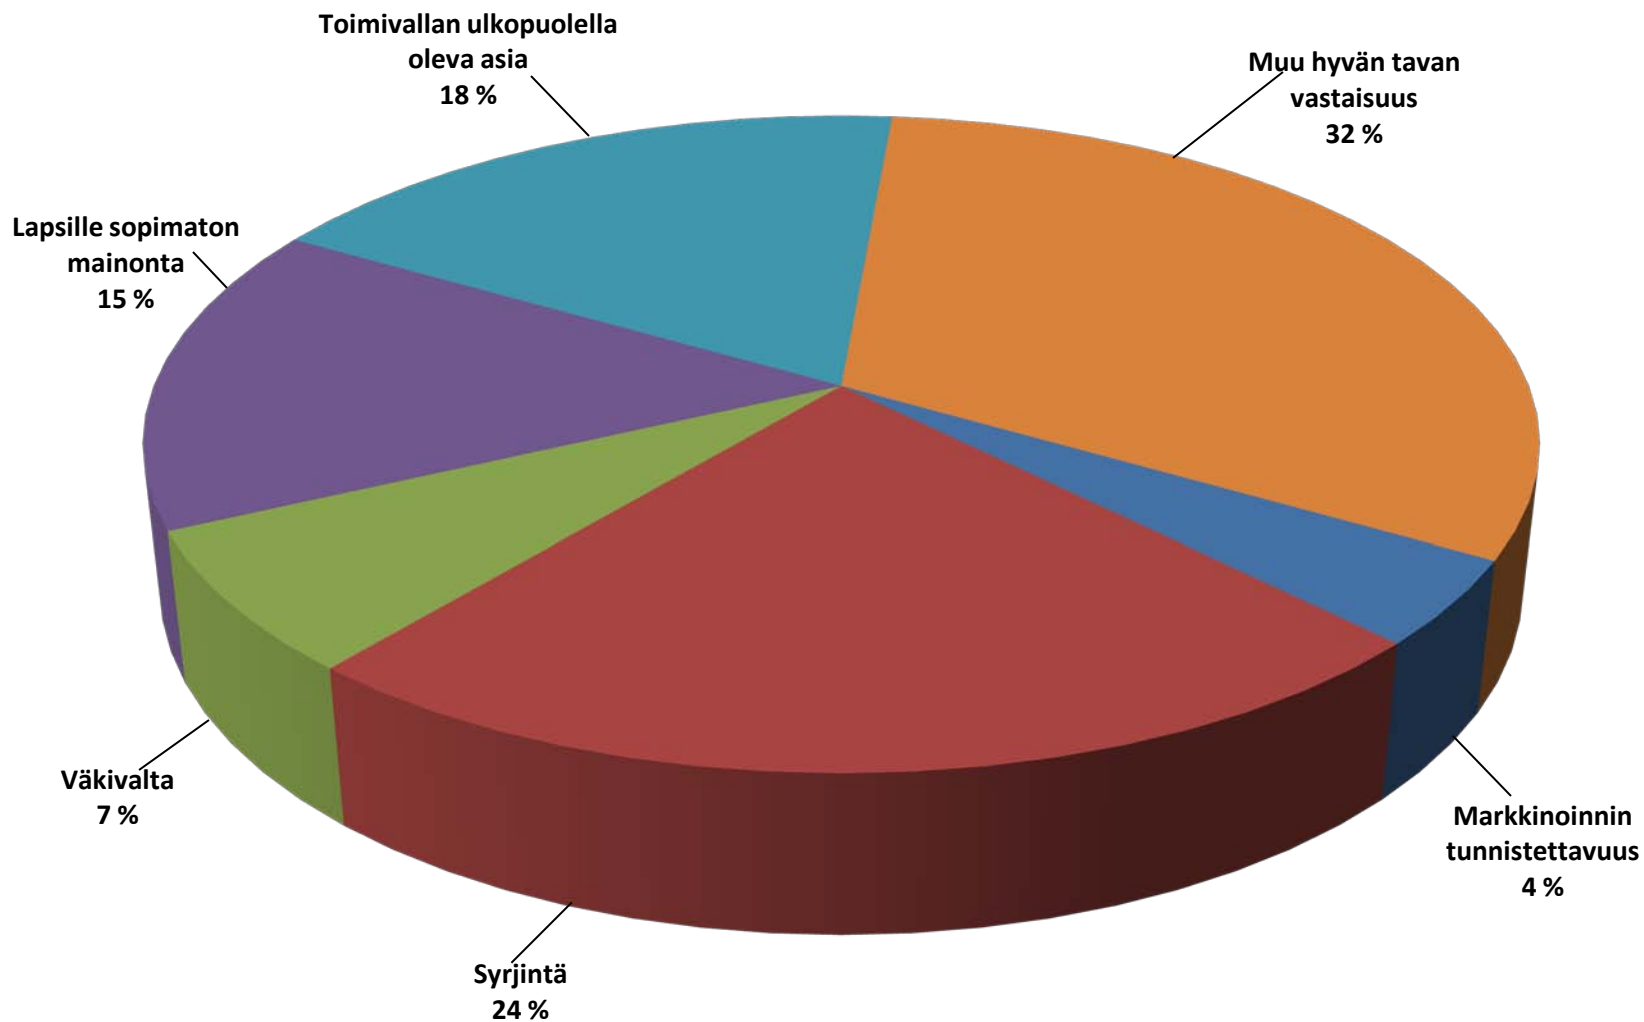

MEN lausuntopyynnöt asiasisällöltään 2011