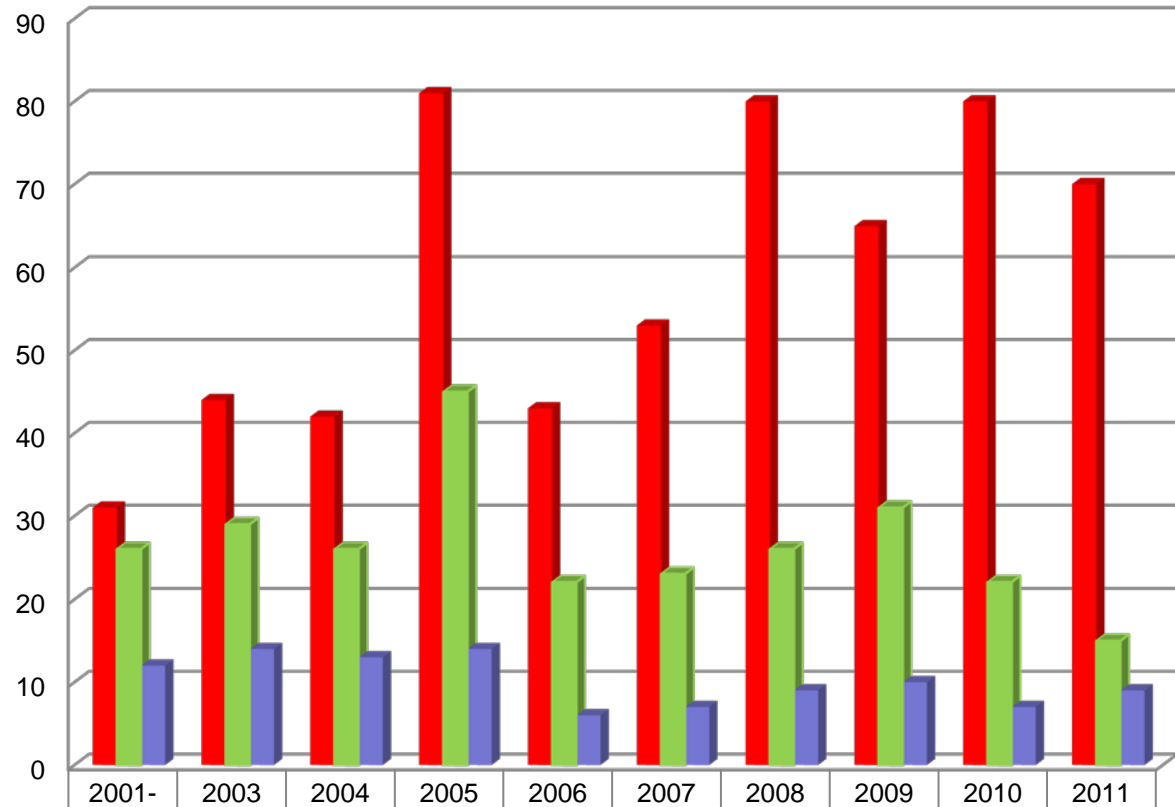

Mainonnan eettisen neuvoston (MEN) tilastot 2011

MEN jutut 2001-2011

■ Mainokset, joista pyydetty lausuntoa	31	44	42	81	43	53	80	65	80	70
■ Annetut lausunnot	26	29	26	45	22	23	26	31	22	15
■ Huomautukset	12	14	13	14	6	7	9	10	7	9