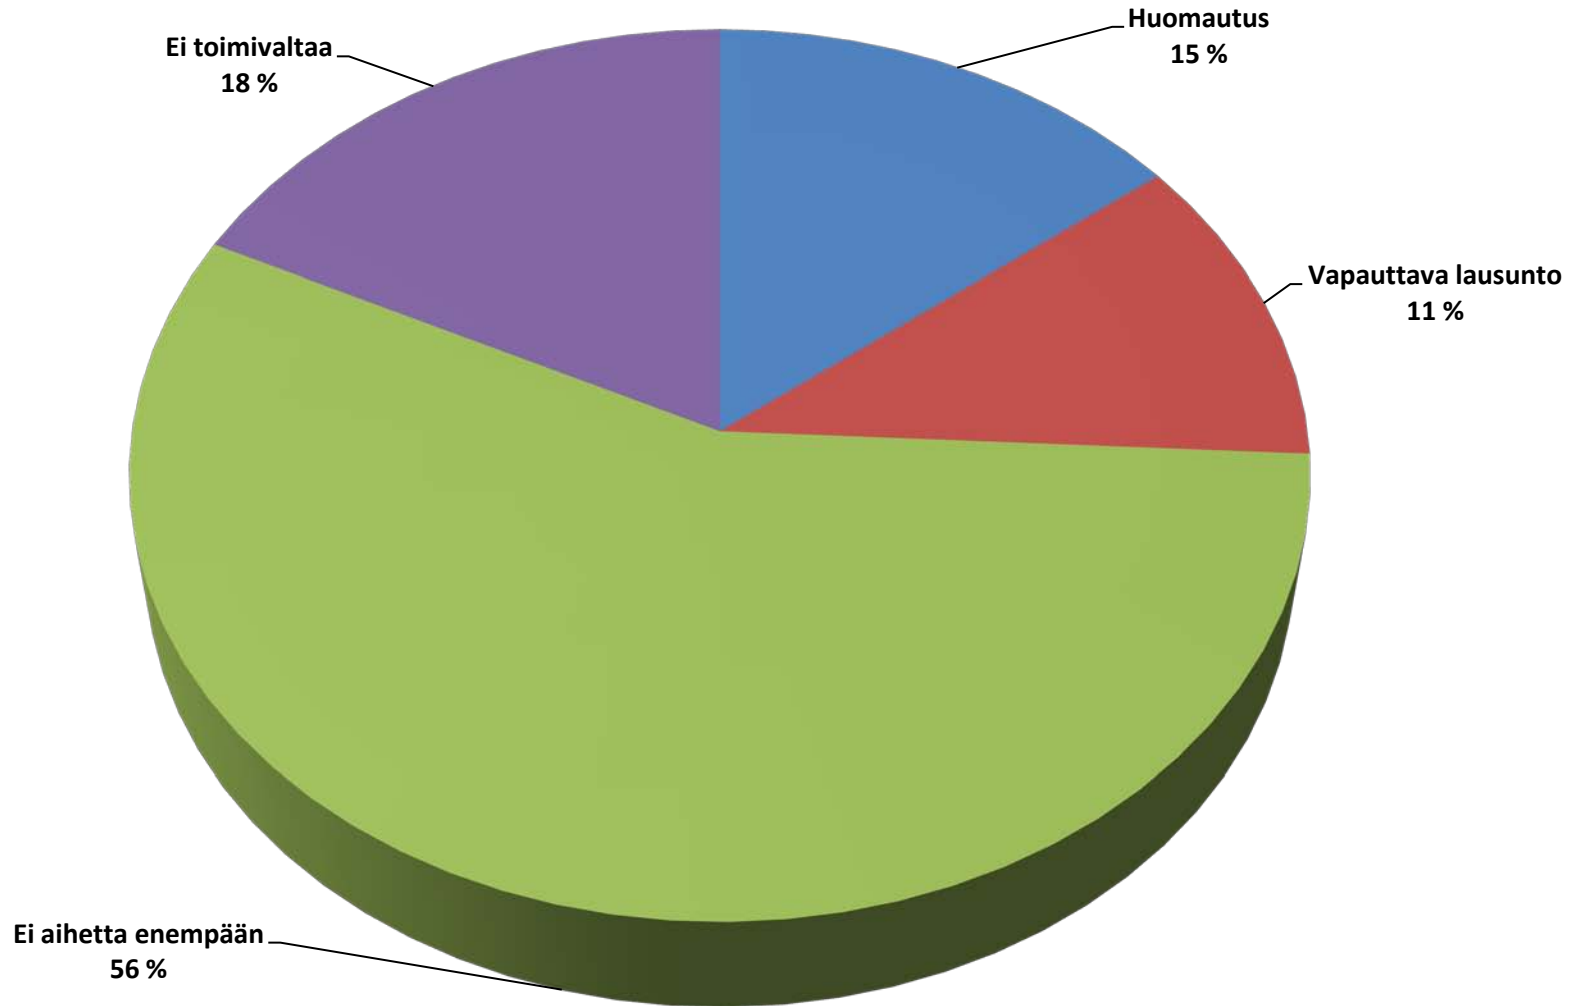

MEN päätöslajit 2011